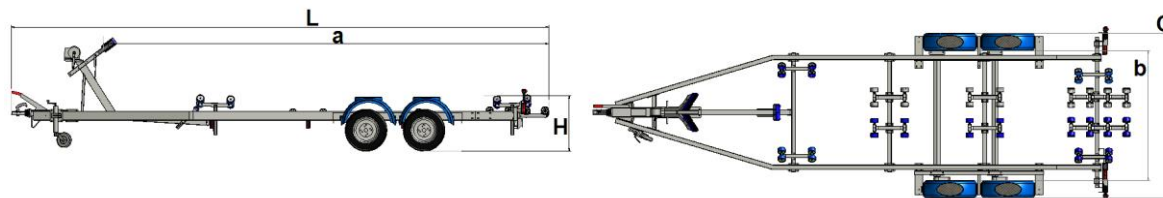

Encombrement

	PTAC	PV	CU	DIMENSION HORS TOUT (L) x (C) Nue	ROUE	DIMENSION HORS TOUT (L) x (C) Chargée	RECEPTION CE
Pour Gazelle des Iles & Gazelle Breizh	450 kg	110 kg	340 kg	3.80 x 1.53 m	450X10	4.70 x 1.53 m Hauteur chargée : 1,55m	Oui
Pour Gazelle des Sables & Lascar du Tou'Ru	310 kg	90 kg	220 kg	2.65 x 1.54 m	450X10	3.40 x 1.54 m Hauteur chargée : 1,40m	Oui